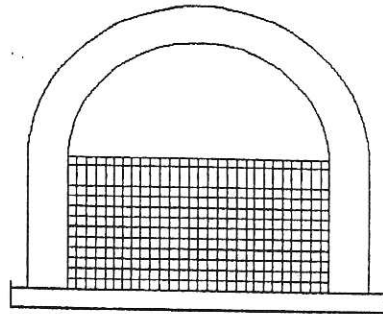

Concord ♦ 925-680-8723 ♦ 800-799-1900 ♦ 925-680-6569 fax

San Jose ♦ 408-947-8723 ♦ 408-283-1943 fax

[www.concordsheetmetal.com](http://www.concordsheetmetal.com)

*Fineline*  
**Deco Tops**

Front Elevation

End Elevation

**GOthic ARCH**

Front Elevation

End Elevation

**Half Round**

Front Elevation

End Elevation

**PINNACLE**