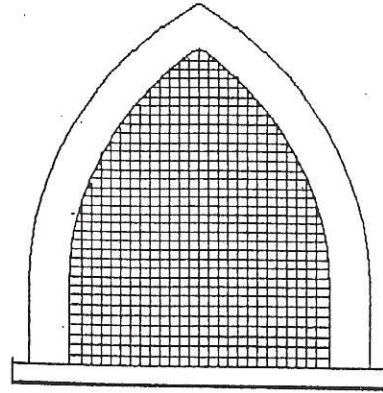

Concord ♦ 925-680-8723 ♦ 800-799-1900 ♦ 925-680-6569 fax

San Jose ♦ 408-947-8723 ♦ 408-283-1943 fax

[www.concordsheetmetal.com](http://www.concordsheetmetal.com)

*Fineline*  
**Deco Tops**

Front Elevation

End Elevation

**GOthic ARCH**

Front Elevation

End Elevation

**Half Round**

Front Elevation

End Elevation

**PINNACLE**